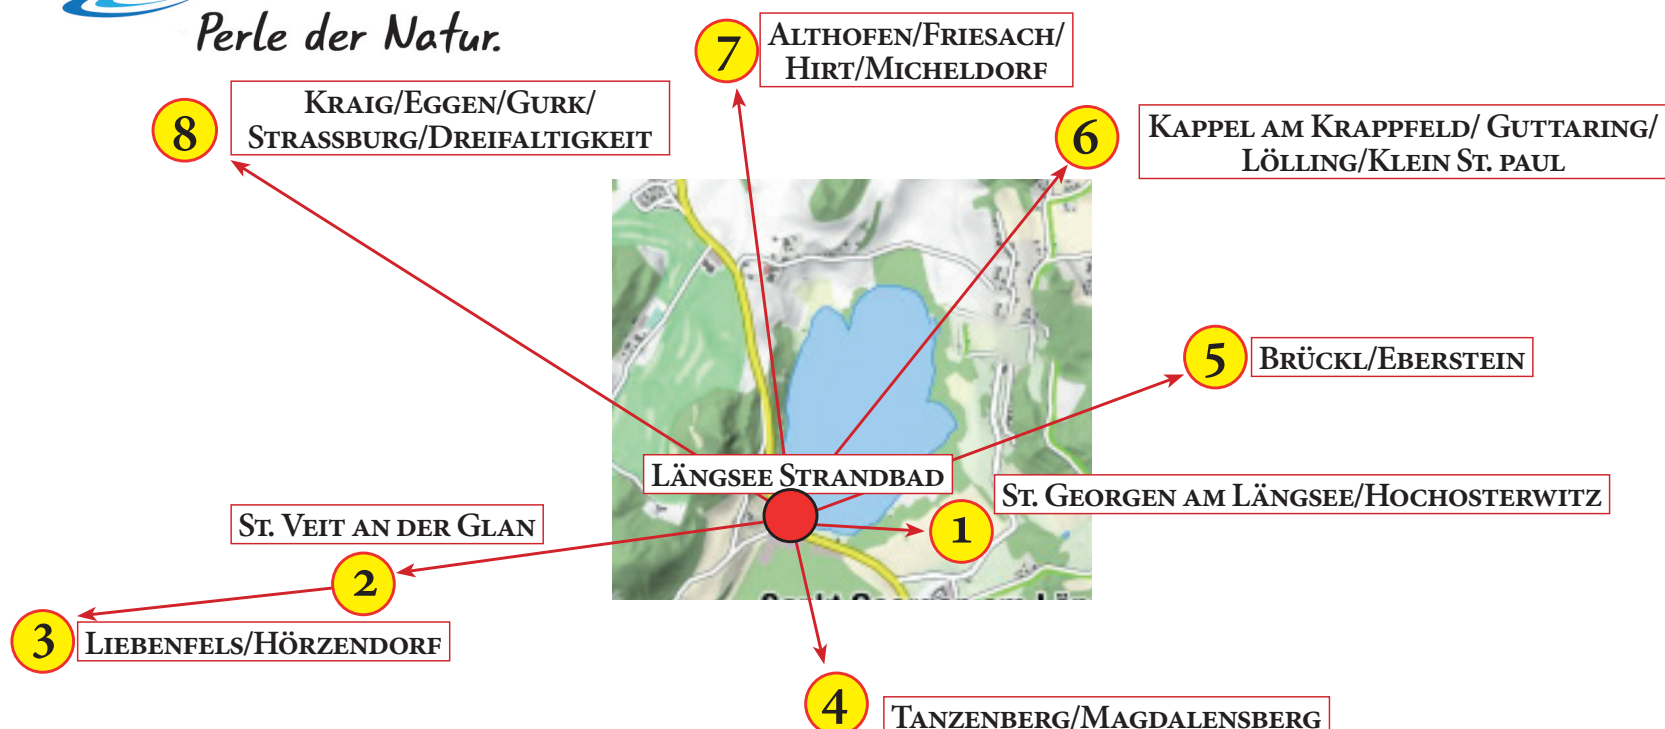

HOTEL FRIESACHERHOF, 21,9 km
HAUPTPLATZ 4, 9360 FRIESACH
TEL. 04268 2123, WWW.FRIESACHERHOF.AT

RESTAURANT SPECKLADLE, 22,1 km
WIENERSTRASSE 12, 9360 FRIESACH
TEL. 04268 2392

DAS SALVATOR, 26,8 km
MARKTPLATZ 6, 9361 ST. SALVATOR
TEL. 4268 20100, WWW.DAS-SALVATOR.AT

8. KRAIG/FRAUENSTEIN/EGGEN/DREIFALTIGKEIT/ GURK/STRASSBURG

RESTAURANT HUNNENBRUNN, 5,7 km
BUNDESSTRASSE 2, 9300 HUNNENBRUNN/ST. VEIT/GLAN
TEL. 04212/30563, WWW.DASHUNNENBRUNN.AT

WURZERHOF, 6,8 km
MEISELDING 15, 9312 MEISELDING
TEL. 04342 625 01 50, WWW.WURZERHOF-GENIESSEN.AT

GASTHAUS RAUNIG 15,6 km
EGGEN AM KRAIGERBERG 2, 9300 ST. VEIT AN DER GLAN
TEL. 04212 64 11, WWW.GASTHAUS-RAUNIG.AT

GASTHAUS ADELBRECHT, 19 km
LORENZIBERG 1, 9300 FRAUENSTEIN, AUSTRIA
04212 5698

GASTHOF „ZUM KRAMER“, 21,4 km
PISWEG 2, 9342 GURK,
TEL. 0680 12 11 869, WWW.HOTEL-KRAMER.AT

FLEISCHEREI UND GASTHOF SEISER, 22,8 km
HAUPSTRASSE 13, 9341 STRASSBURG
TEL. 04266 22 25, WWW.FLEISCHEREI-SEISER.AT

GASTHOF FRADLER, 12,9 km
GUNZENBERG 3, 9341 STRASSBURG
TEL. 04262 7183, WWW.GASTHOF-FRADLER.AT

GASTHOF JASUENSTATION WUTZI 13,1 km
GUNZENBERG 6, 9341 STRASSBURG
TEL. 04262 71 84

KULINARIK RUND UM DEN LÄNGSEE UND IN DER AUSFLUGREGION MITTELKÄRNTEN

HERAUSGEBER TOURISMUSVERBAND ST. GEORGEN AM LÄNGSEE

längsee
hochosterwitz
Perle der Natur.

WEITERE INFOS ZU ÖFFNUNGSZEITEN, RUHETAGE, BETRIEBSURLAUBE ERHALTEN SIE DIREKT BEI DEN BETRIEBEN

GESTALTUNG & DRUCK: FRIEDRICH KNAPP, 0650/6047 300, DR. JOHANN-SPÖCK-STRASSE 2, 9300 ST. VEIT/GLAN

HERAUSGEBER: TOURISMUSVERBAND ST. GEORGEN AM LÄNGSEE, TÖPLACH 10, 9313 ST. GEORGEN/LÄNGSEE

GEDRUCKT AUF MINDESTENS 70 PROZENT PEFC-ZERTIFIZIERTEN MATERIAL AUS ZERTIFIZIERTEN ODER VON PEFC ANERKANNTEN WÄLDERN ODER AUS RECYCLING-MATERIAL.