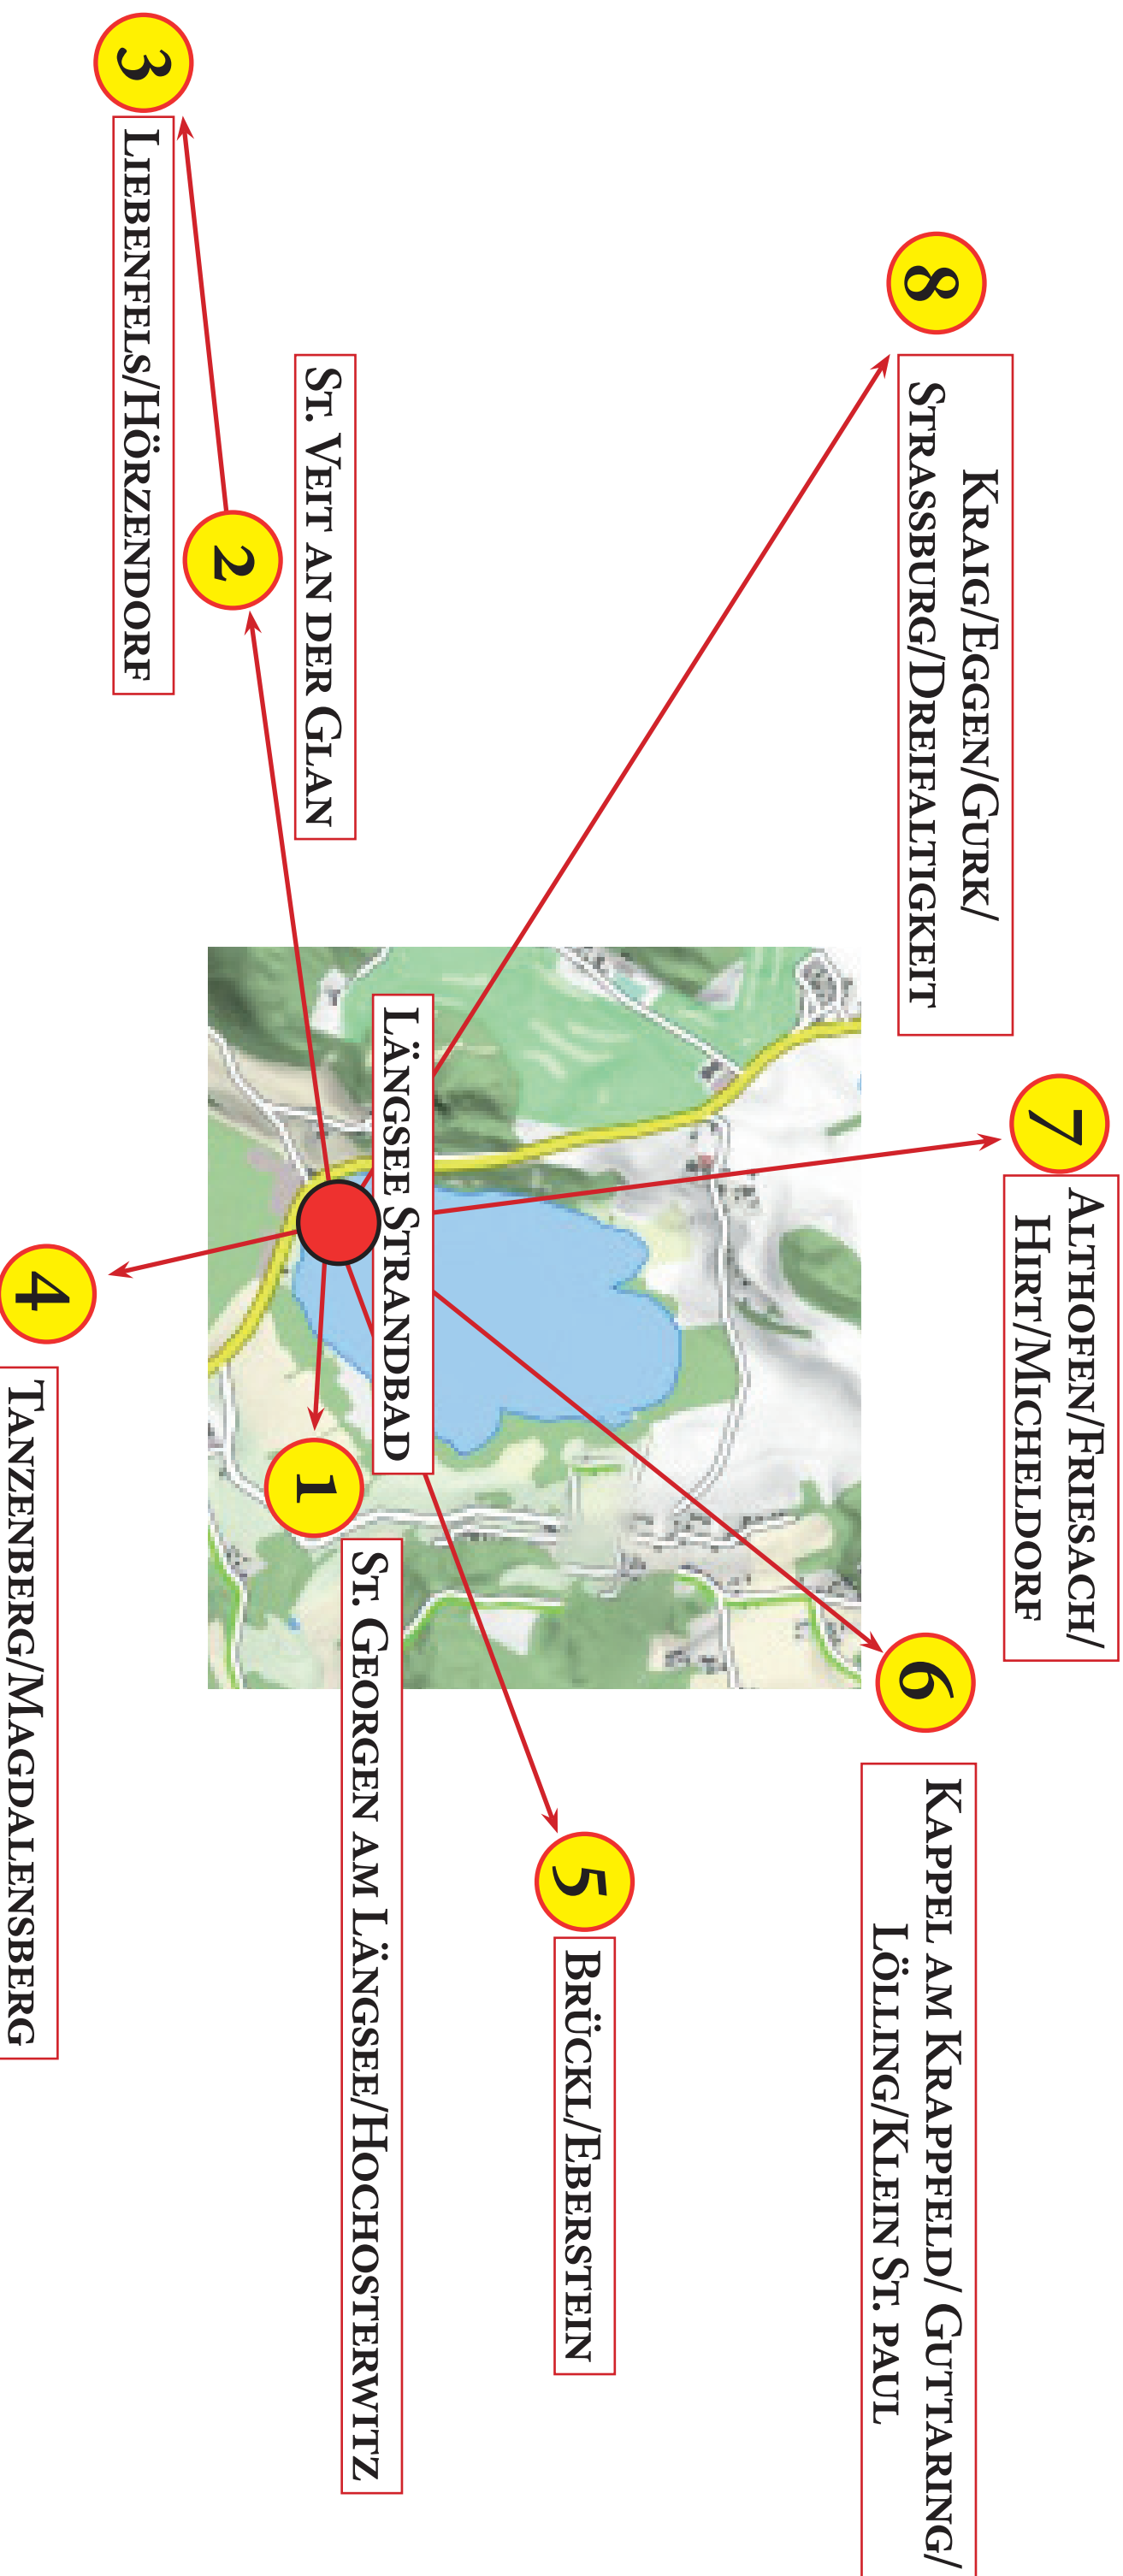

KU LINNARIK RUND UM DEN LÄNGSEE

UND IN DER AUSFLUGREGION MITTELKÄRNTEN

HERAUSGEBER TOURISMUSVERBAND ST. GEORGEN AM LÄNGSEE

1. ST. GEORGEN AM LÄNGSEE/HOCHOSTERWITZ

SEEGASTHAUS LÄNGSEE, 0 km

LÄNGSEESTRASSE 46, 9313 ST. GEORGEN AM LÄNGSEE
TEL. 0664 2100396