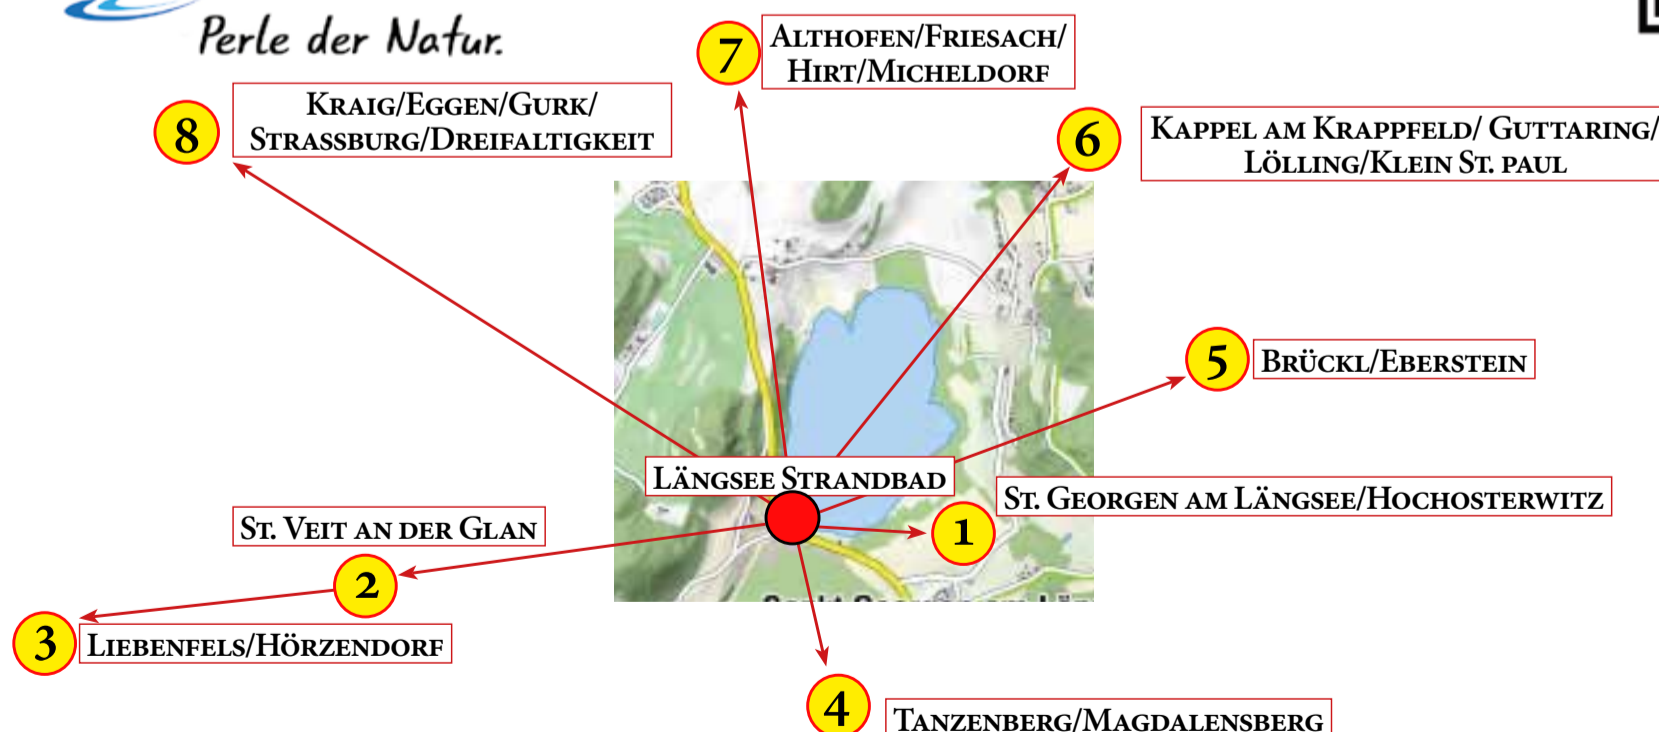

HIRTER BRAUKELLER, 15,5 km
HIRT 1, 9322 MICHELDORF
TEL. 04268 205 05 03, WWW.HIRTERBRAUKELLER.AT

METNITZTALERHOF, 22,0 km
HAUPTPLATZ 11, 9360 FRIESACH IN KÄRNTEN,
TEL. 04268 25 100, WWW.METNITZTALERHOF.AT

HOTEL FRIESACHERHOF, 21,9 km
HAUPTPLATZ 4, 9360 FRIESACH
TEL. 04268 2123, WWW.FRIESACHERHOF.AT

RESTAURANT SPECKLADLE, 22,1 km
WIENERSTRASSE 12, 9360 FRIESACH
TEL. 04268 2392

DAS SALVATOR, 26,8 km
MARKTPLATZ 6, 9361 ST. SALVATOR
TEL. 4268 20100, WWW.DAS-SALVATOR.AT

8. KRAIG/FRAUENSTEIN/EGGEN/DREIFALTIGKEIT/ GURK/STRASSBURG

GASTHOF WURZERHOF, 6,8 km
MEISELDING 15, 9312 MEISELDING
TEL. 04342 625 01 50, WWW.WURZERHOF-GENIESSEN.AT

GASTHAUS RAUNIG 15,6 km
EGGEN AM KRAIGERBERG 2, 9300 ST. VEIT AN DER GLAN
TEL. 04212 64 11, WWW.GASTHAUS-RAUNIG.AT

GASTHAUS ADELBRECHT, 19 km
LORENZIBERG 1, 9300 FRAUENSTEIN, AUSTRIA
04212 5698

GASTHOF „ZUM KRAMER“, 21,4 km
PISWEG 2, 9342 GURK,
TEL. 0680 12 11 869, WWW.HOTEL-KRAMER.AT

FLEISCHEREI UND GASTHOF SEISER, 22,8 km
HAUPSTRASSE 13, 9341 STRASSBURG
TEL. 04266 22 25, WWW.FLEISCHEREI-SEISER.AT

GASTHOF FRADLER, 12,9 km
GUNZENBERG 3, 9341 STRASSBURG
TEL. 04262 7183, WWW.GASTHOF-FRADLER.AT

GASTHOF JAUSENSTATION WUTZI 13,1 km
GUNZENBERG 6, 9341 STRASSBURG
TEL. 04262 71 84

KULINARIK RUND UM DEN LÄNGSEE UND IN DER AUSFLUGREGION MITTELKÄRNTEN

HERAUSGEBER TOURISMUSVERBAND ST. GEORGEN AM LÄNGSEE

WEITERE INFOS ZU ÖFFNUNGSZEITEN, RUHETAGE, BETRIEBSURLAUBE ERHALTEN SIE DIREKT BEI DEN BETRIEBEN

GESTALTUNG & DRUCK: FRIEDRICH KNAPP, 0650/6047 300, DR. JOHANN-SPÖCK-STRASSE 2, 9300 ST. VEIT/GLAN

HERAUSGEBER: TOURISMUSVERBAND ST. GEORGEN AM LÄNGSEE, TÖPLACH 10, 9313 ST. GEORGEN/LÄNGSEE

GEDRUCKT AUF MINDESTENS 70 PROZENT PEFC-ZERTIFIZIERTEN MATERIAL AUS ZERTIFIZIERTEN ODER VON PEFC ANERKANNTEN WÄLDERN ODER AUS RECYCLING-MATERIAL.