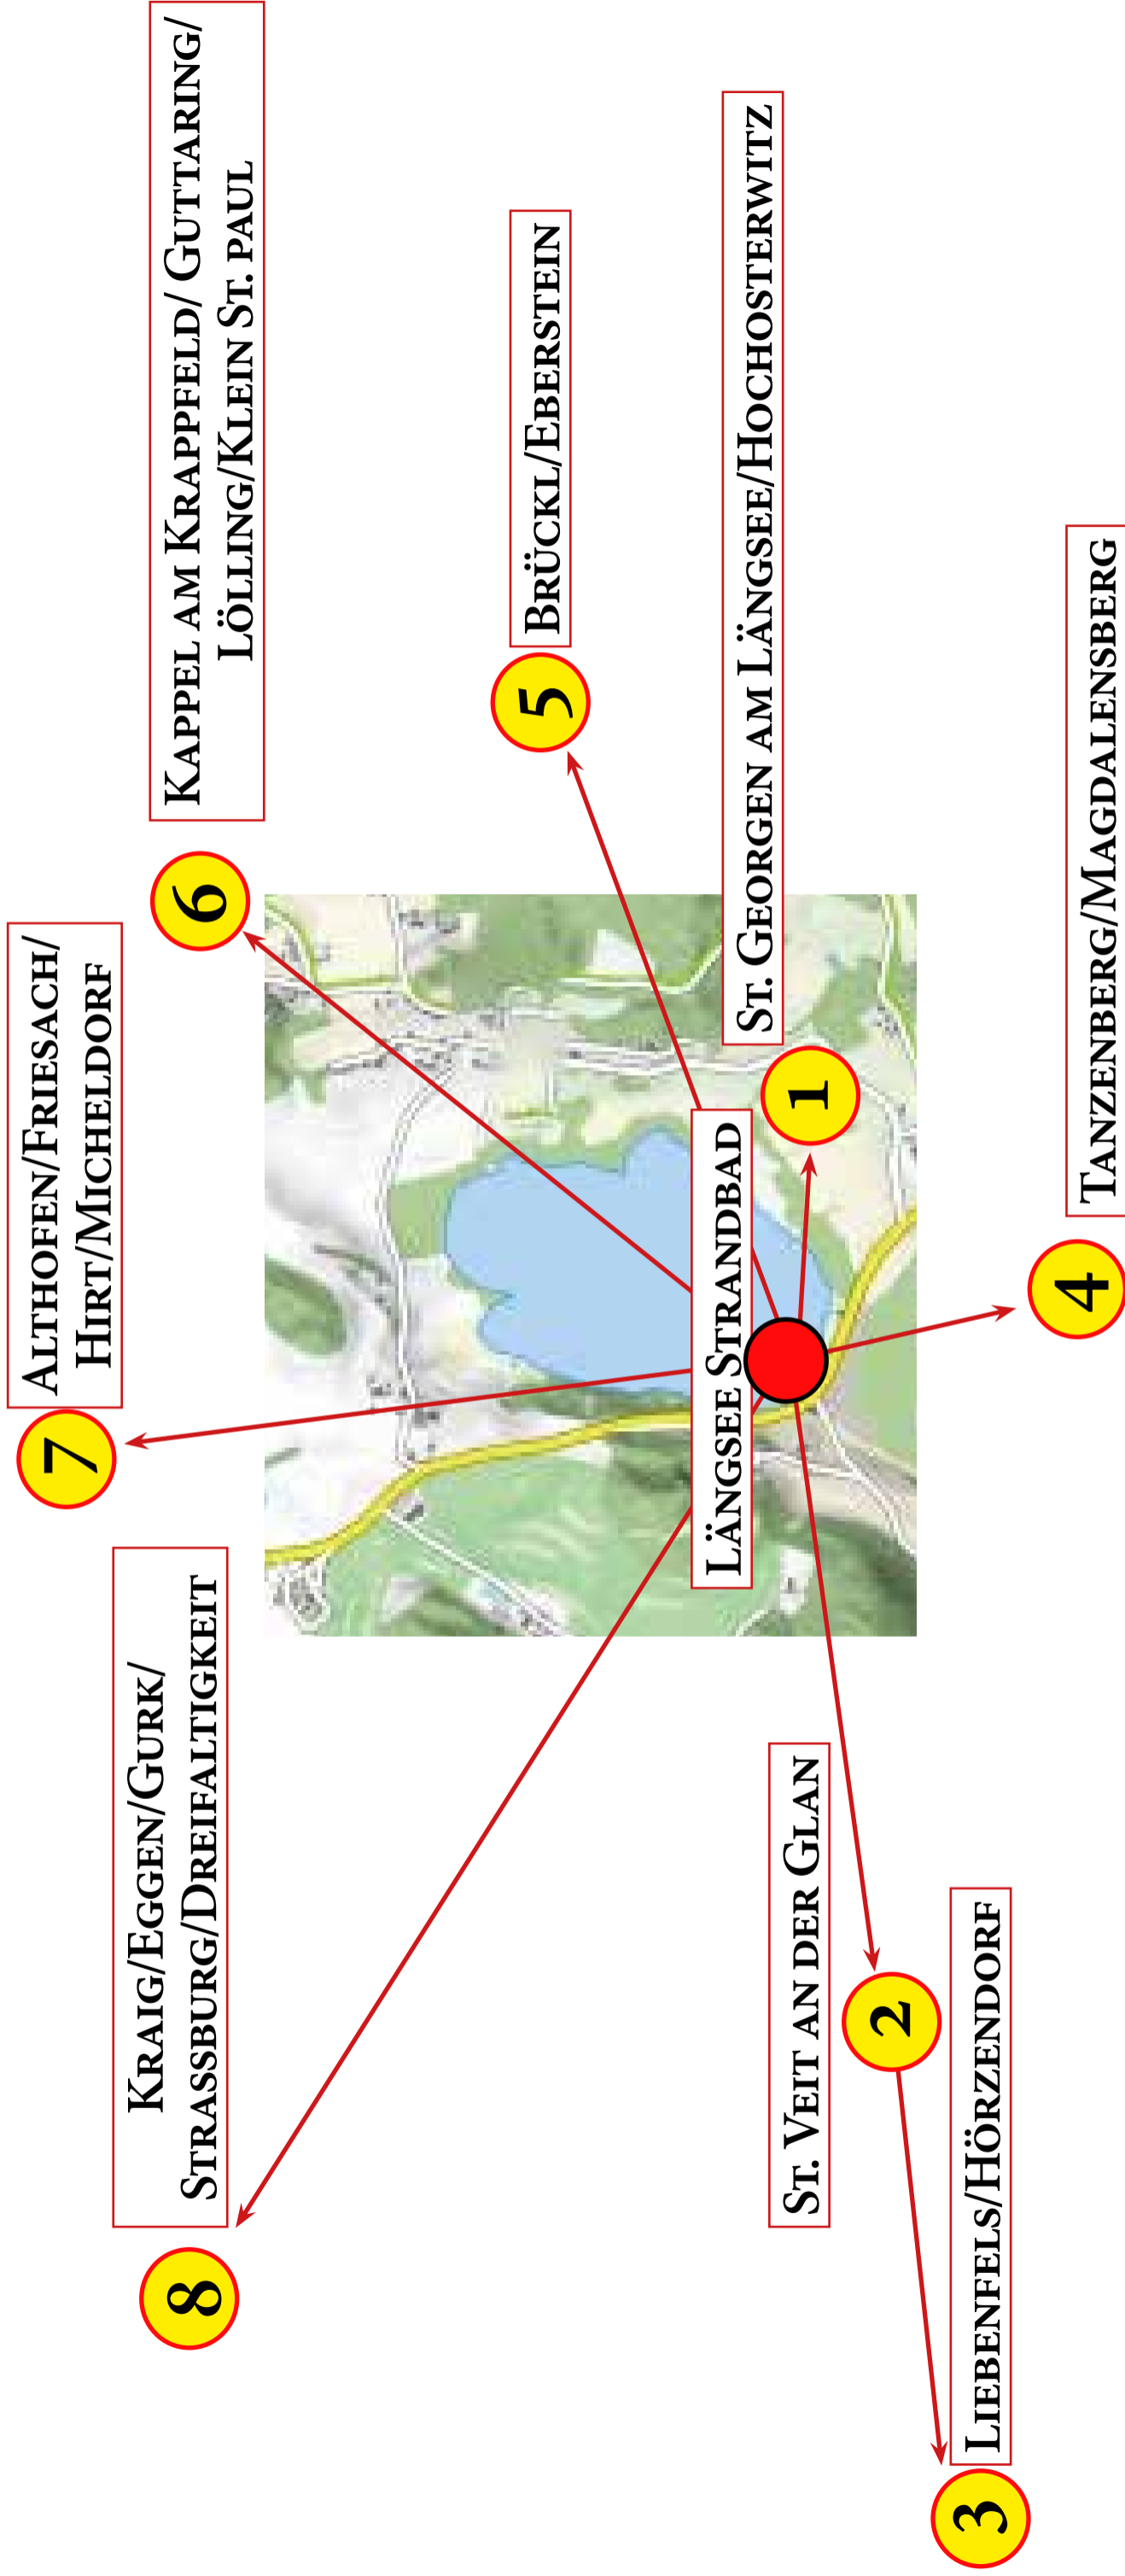

KULINARIK RUND UM DEN LÄNGSEE UND IN DER AUSFLUGREGION MITTELKÄRNTEN

HERAUSGEBER TOURISMUSVERBAND ST. GEORGEN AM LÄNGSEE